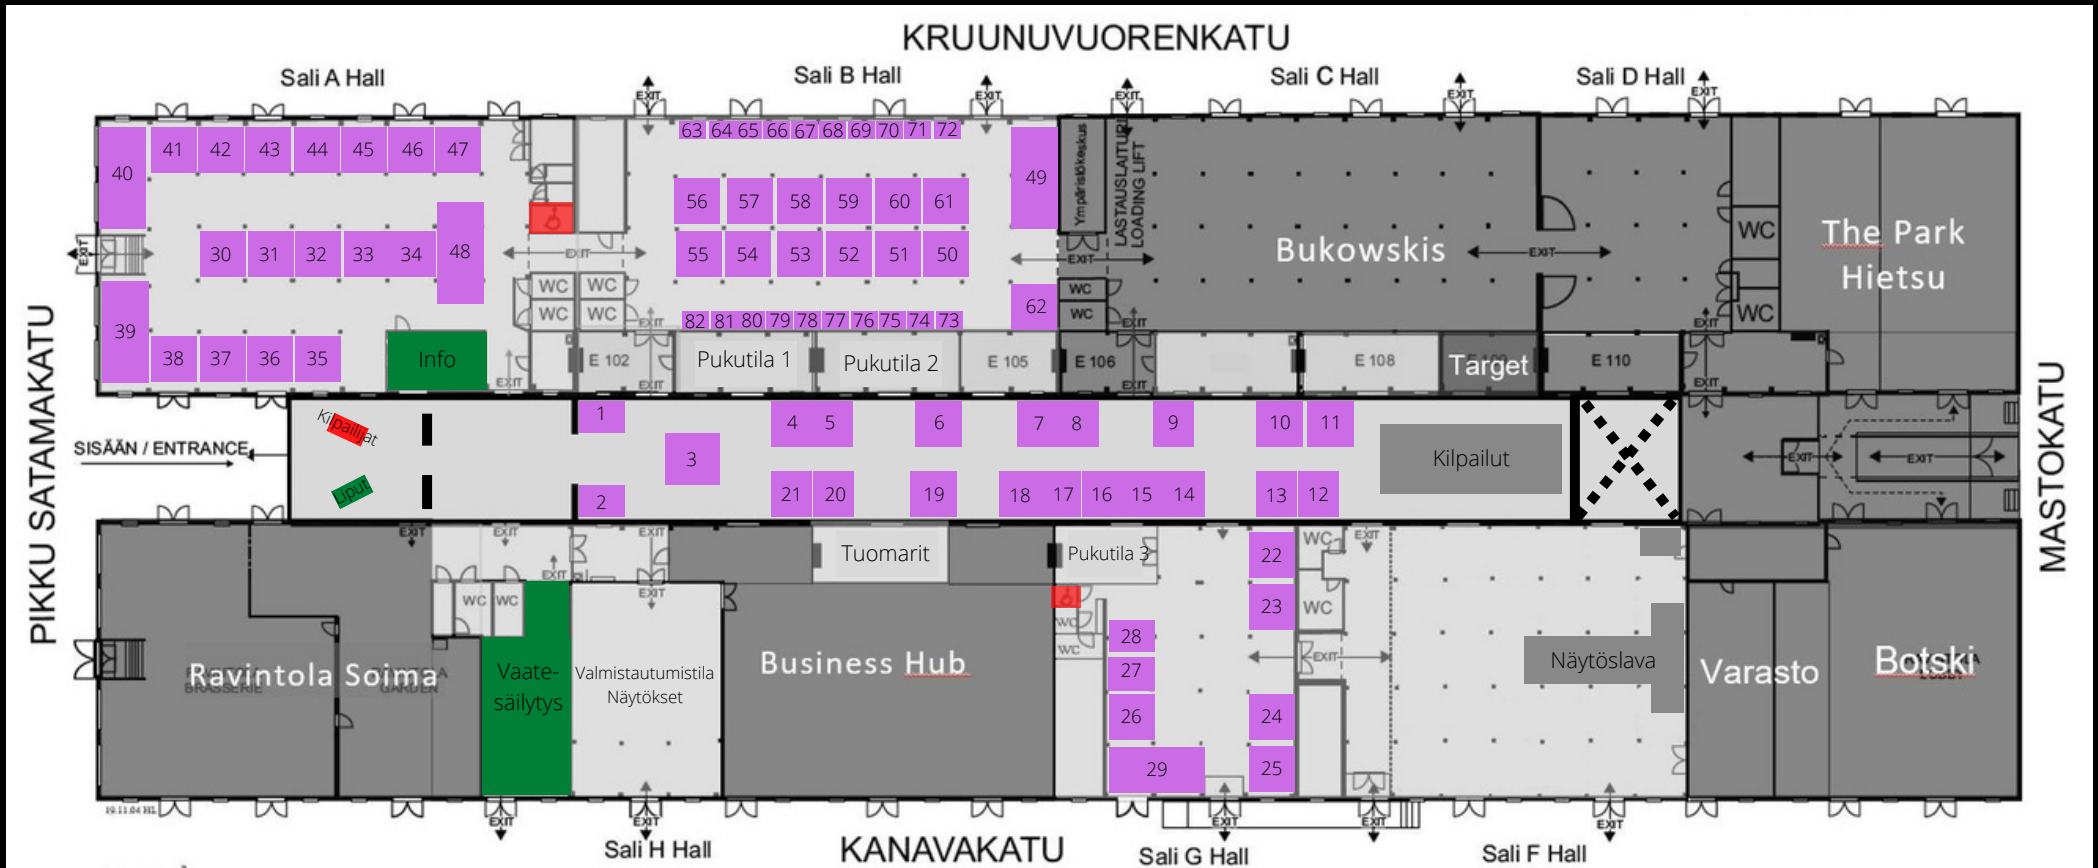

HAIR AND BEAUTY 2023

PAIKKANUMERO	HALLI	KOKO
1-2, 27-28	E, G	2 x 3 m (6 m ²)
3	E	4 x 4 m (16 m ²)
4-5, 7-9, 12-18, 20-21	E	2,5 x 3 m (7,5 m ²)
22-26, 30-38, 41-47	A, G	3 x 3 m (9 m ²)
6, 10-11, 19, 50-62	B, E	3 x 3 m (9 m ²)
29, 39-40, 48-49	A, B, G	3 x 6 m (18 m ²)
63-82	B	2 x 1,5 m (3 m ²)